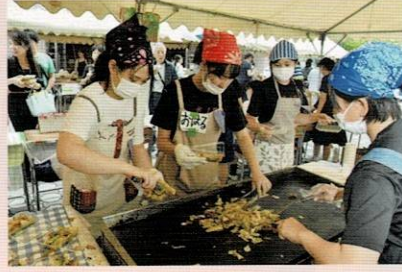

愛友会活動のために大切にに使わせて頂きます。本当にありがとうございました。

久留米信愛 同窓会に参加しました

10月27日にホテル北野プラザ六甲荘にて久留米信愛の関西支部の同窓会に参加してきました。当日は姉妹校の熊本信愛からも参加され総勢約60人が参加されていました。

令和元年 大阪信愛学院
中学校・高等学校

文化祭

開催日
令和元年
9月22日(日)

バザー

クラブ